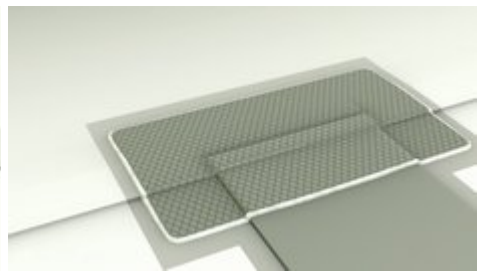

Ervaring en expertise onder 1 dak!

VM Building Solutions helpt u graag verder

VM Building Solutions verdeelt complete waterdichtingsystemen in EPDM-dakrubber, zowel voor nieuwbouw als voor renovatie. Dakwerkers worden opgeleid in onze erkende opleidingscentra en technische medewerkers bieden ondersteuning aan op de werf.

Het succes van onze daken is gebaseerd op twee duidelijke principes : onze hoogkwalitatieve duurzame producten én een foutloze installatie. Voor een waterdichte toekomst, 50 jaar en langer!

VM Building Solutions biedt extra ondersteuning en opleidingen aan. Deze gratis gepersonaliseerde plaatsingscursussen voor professionele dakdekkers duren een volledige dag, waarbij men na afloop een attest ontvangt. Tijdens de praktijksessie maakt men kennis met de verwerking van EPDM-rubber.

Gratis EPDM-rubber opleidingen

Wenst uzelf een opleiding of vervolmingscursus te volgen? Of denkt u dat uw medewerkers hier baat zouden bij hebben? Dat kan! Onze opleidingscentra zijn erkend door Constructiv, waardoor u bijkomend kunt genieten van een financiële tussenkomst.

Geïnteresseerd in een opleiding?

Neem vandaag nog contact op:
www.epdmopleidingen.be

SecuOne

www.secuone-epdm.be

Uw verdeler: