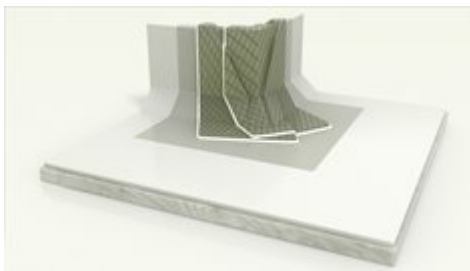

Ervaring en expertise onder 1 dak!

VM Building Solutions helpt u graag verder

VM Building Solutions verdeelt complete waterdichtingsystemen in EPDM-dakrubber, zowel voor nieuwbouw als voor renovatie. Dakwerkers worden opgeleid in onze erkende opleidingscentra en technische medewerkers bieden ondersteuning aan op de werf.

Het succes van onze daken is gebaseerd op twee duidelijke principes : onze hoogkwalitatieve duurzame producten én een foutloze installatie. Voor een waterdichte toekomst, 50 jaar en langer!

VM Building Solutions biedt extra ondersteuning en opleidingen aan. Deze gratis gepersonaliseerde plaatsingscursussen voor professionele dakdekkers duren een volledige dag, waarbij men na afloop een attest ontvangt. Tijdens de praktijksessie maakt men kennis met de verwerking van EPDM-rubber.

Gratis EPDM-rubber opleidingen

Wenst uzelf een opleiding of vervolmingscursus te volgen? Of denkt u dat uw medewerkers hier baat zouden bij hebben? Dat kan! Onze opleidingscentra zijn erkend door Constructiv, waardoor u bijkomend kunt genieten van een financiële tussenkomst.

Geïnteresseerd in een opleiding?

Neem vandaag nog contact op:
www.epdmopleidingen.be

SecuOne

www.secuone-epdm.be

Uw verdeler: