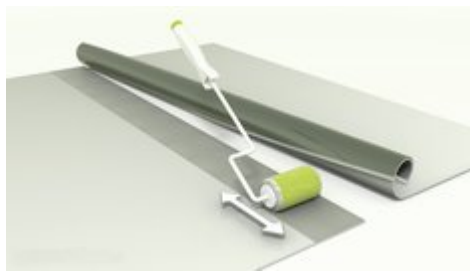

Ervaring en expertise onder 1 dak!

VM Building Solutions helpt u graag verder

VM Building Solutions verdeelt complete waterdichtingsystemen in EPDM-dakrubber, zowel voor nieuwbouw als voor renovatie. Dakwerkers worden opgeleid in onze erkende opleidingscentra en technische medewerkers bieden ondersteuning aan op de werf.

Het succes van onze daken is gebaseerd op twee duidelijke principes : onze hoogkwalitatieve duurzame producten én een foutloze installatie. Voor een waterdichte toekomst, 50 jaar en langer!

VM Building Solutions biedt extra ondersteuning en opleidingen aan. Deze gratis gepersonaliseerde plaatsingscursussen voor professionele dakdekkers duren een volledige dag, waarbij men na afloop een attest ontvangt. Tijdens de praktijksessie maakt men kennis met de verwerking van EPDM-rubber.

Gratis EPDM-rubber opleidingen

Wenst uzelf een opleiding of vervolmingscursus te volgen? Of denkt u dat uw medewerkers hier baat zouden bij hebben? Dat kan! Onze opleidingscentra zijn erkend door Constructiv, waardoor u bijkomend kunt genieten van een financiële tussenkomst.

Geïnteresseerd in een opleiding?

Neem vandaag nog contact op:
www.epdmopleidingen.be

SecuOne

www.secuone-epdm.be

Uw verdeler: